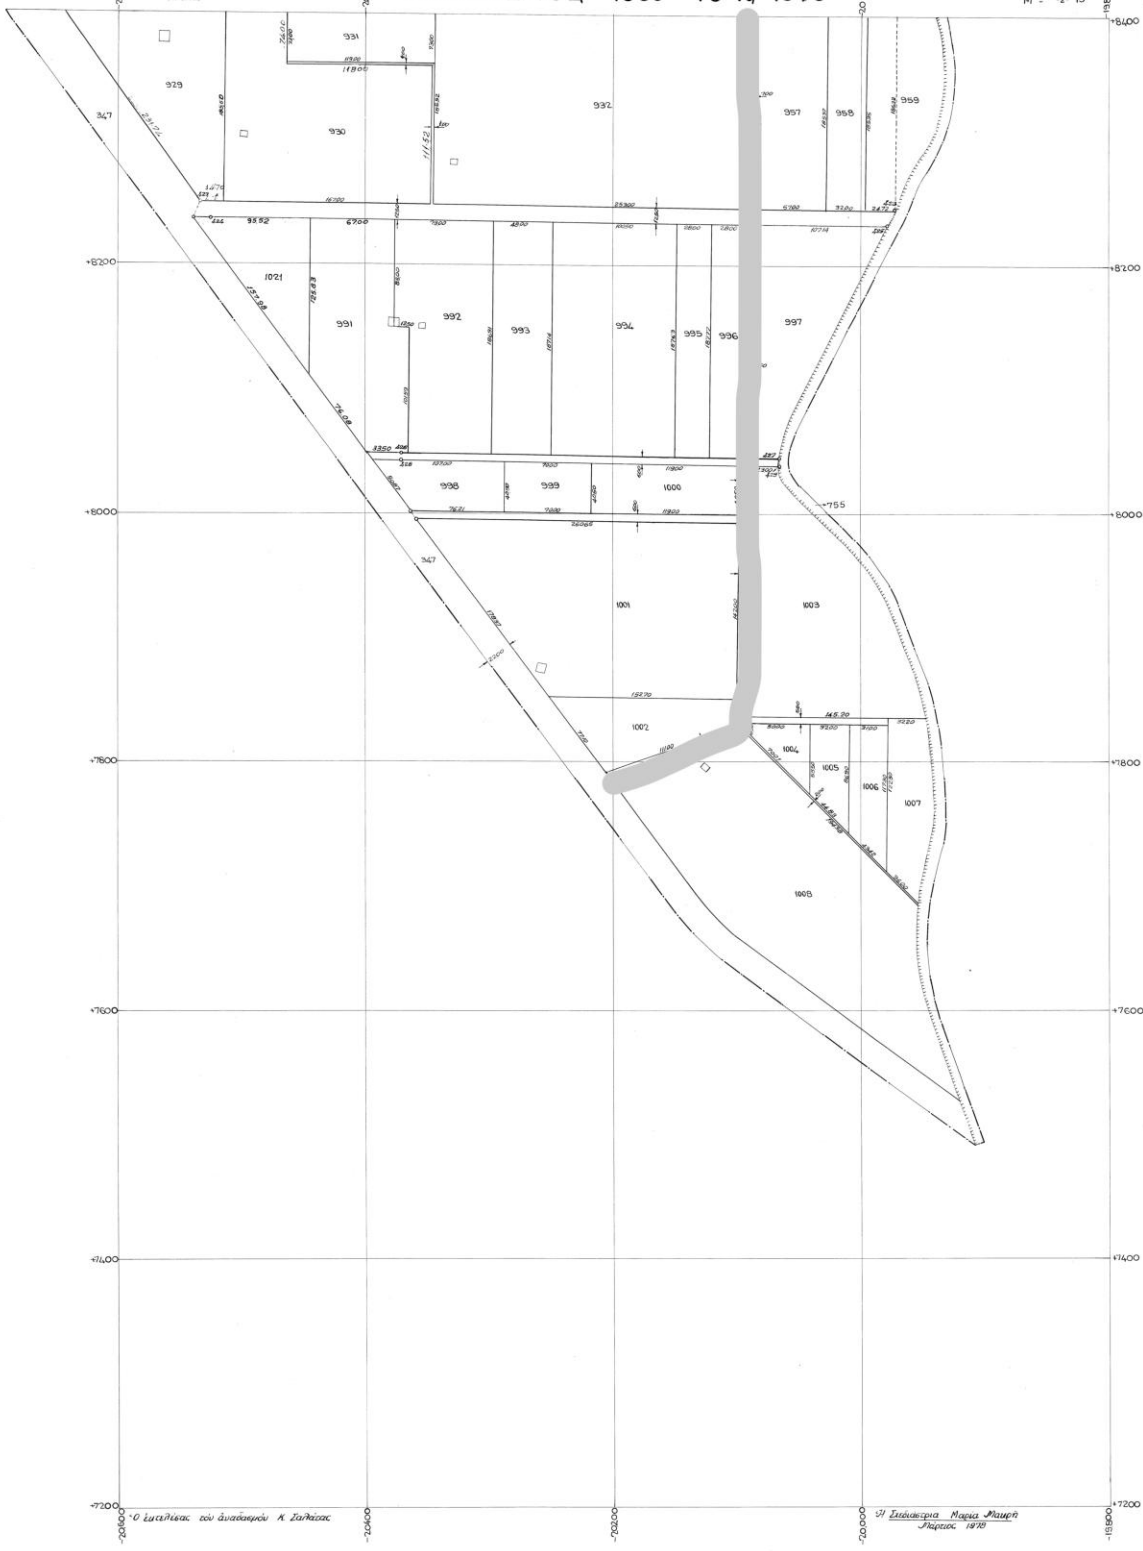

1	2	3
4	5	6
7	8	9
10	11	12

**ΓΑΣΤΟΥΝΗ (ΗΛΕΙΑΣ) ΤΜΗΜΑ**  
**ΑΝΑΔΑΣΜΟΣ 1969 - 75 κ' 1978**

**13**

L = 37' ΔΕξ  
M = -2' Αξ

ΥΠΟΥΡΓΕΙΟΝ ΓΕΩΡΓΙΑΣ  
ΕΠΙΣΤΗΜΟΤΕΧΝΟΓΡΑΦΙΚΗ ΥΠΗΡΕΣΙΑ  
Π.Δ.Ε.

ΚΑΙΜΑ Ε 1:2.000

Ο Γεωγράφος κόν' αναδόχου Κ. Σαράνας

Η Επιστάτρια Μαρία Πλαστήρα  
Λειτουργός 1978